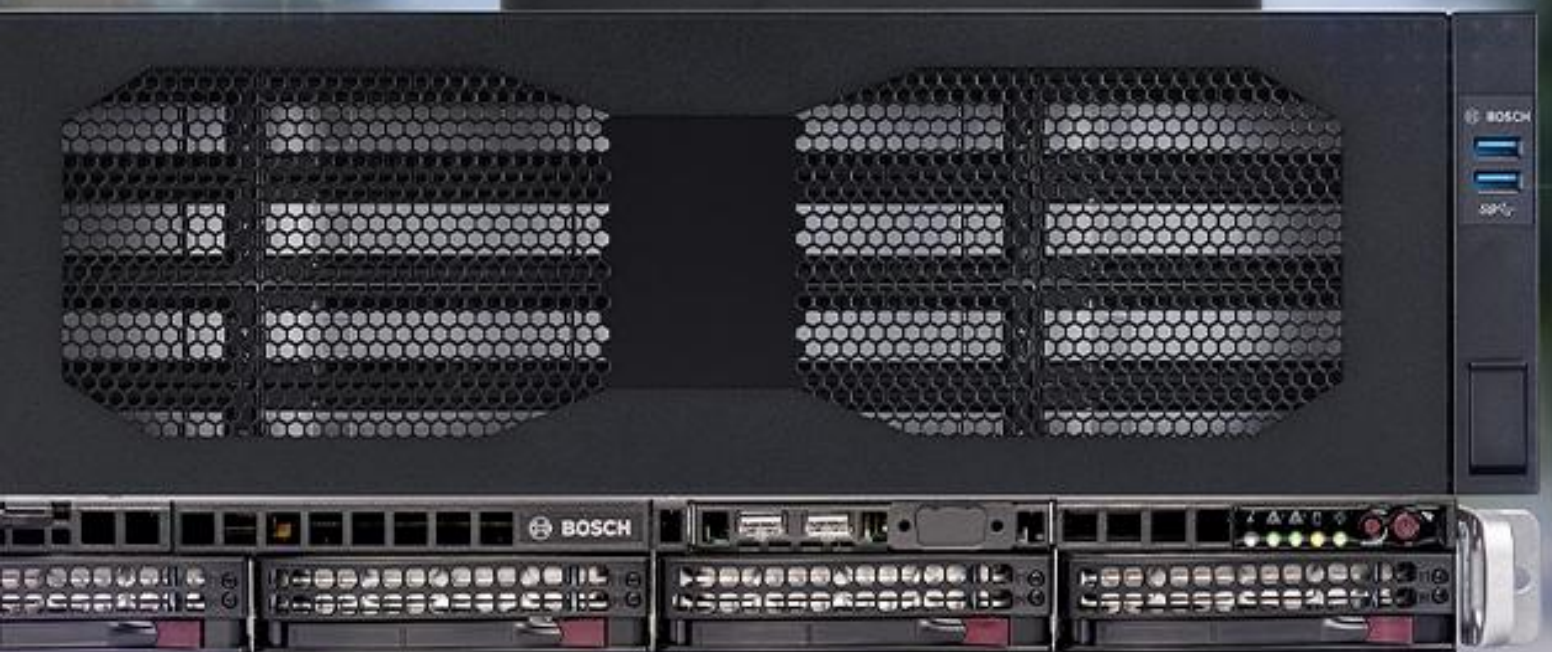

Storage Server & Cloud Services

BOSCH
Tecnologia per la vita